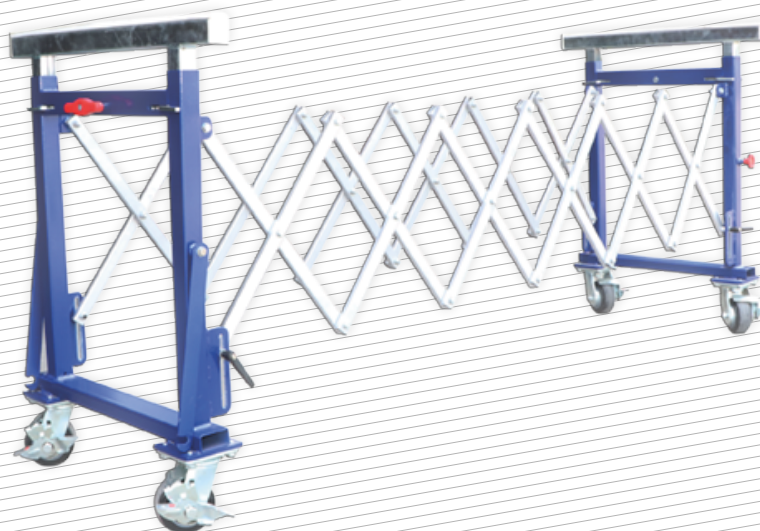

CAVALETE RETRÁTIL CAV1120RET

TRANSPORTE & ARMAZENAMENTO

A mesa dobrável pode ser usada para apoiar as chapas durante o corte, polimento ou perfuração.

Código	Capacidade (kg)	Peso (kg)	Comprimento (mm)	Largura (mm)	Altura (mm)
	1400	42	330 - 2000	650	833 - 1121